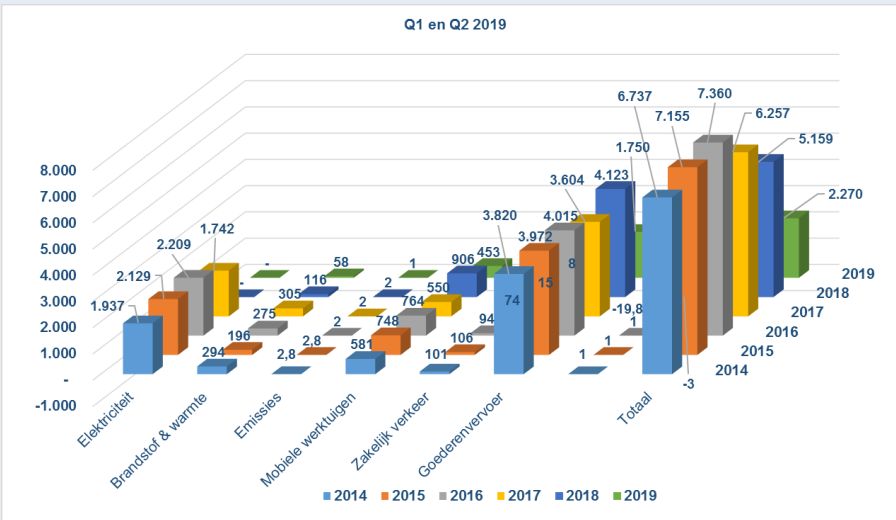

CO₂ uitstoot Meerlanden Q1 t/m Q2 - 2019

CO₂-Prestatieladder footprint Q1 en Q2 2019 per thema in %

Onderzoeken

- ProMeter gedurende de komende vijf jaar vindt er nieuwbouw en renovatie plaats in Rijsenhout.
- Hoe circulair en CO₂ neutraal kan dit?

Nieuws

- Januari 2019 zijn de 2349 zonnepanelen in werking getreden.
- Invoering biodiesel per 1 januari 2019 met een besparing op jaarbasis van ca. 623 ton CO₂.
- De menghal is voorzien van 28 LED lampen ter vervanging van de gasontladingslampen.