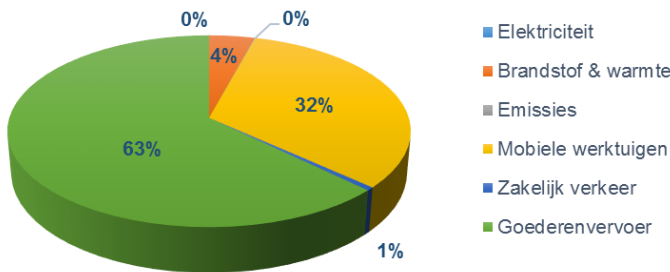

CO₂ uitstoot Meerlanden Q1 t/m Q2 - 2019

CO₂-Prestatieladder footprint Q1 en Q2 2019 per thema in %

Onderzoeken

- ProMeter gedurende de komende vijf jaar vindt er nieuwbouw en renovatie plaats in Rijsenhout.
- Hoe circulair en CO₂ neutraal kan dit?

Nieuws

- Januari 2019 zijn de 2349 zonnepanelen in werking getreden.
- Invoering biodiesel per 1 januari 2019 met een besparing op jaarbasis van ca. 623 ton CO₂.
- De menghal is voorzien van 28 LED lampen ter vervanging van de gasontladingslampen.