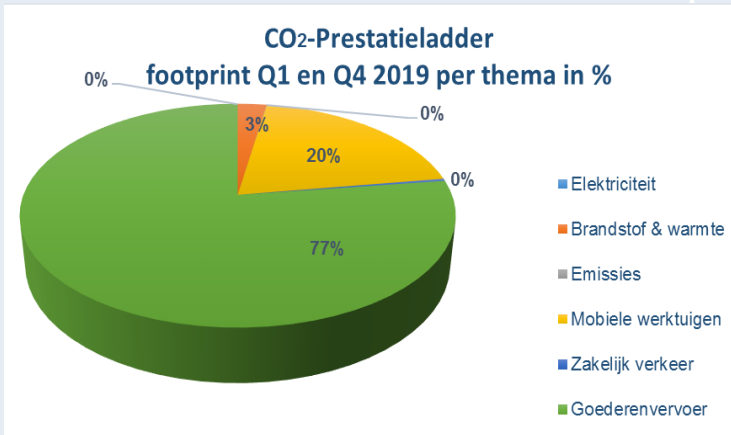

CO₂ uitstoot Meerlanden Q1 t/m Q4 - 2019

Onderzoeken

- Uitsorteren E-waste in hoogwaardiger stromen zodat CO₂ uitstoot door verbranding wordt teruggedrongen.

Nieuws

- AEB sluit vier ovens.
- Dit heeft mogelijk invloed op de CO₂ uitstoot van Meerlanden.
- Hoe groot deze mogelijke gevolgen zijn is nog niet bekend.