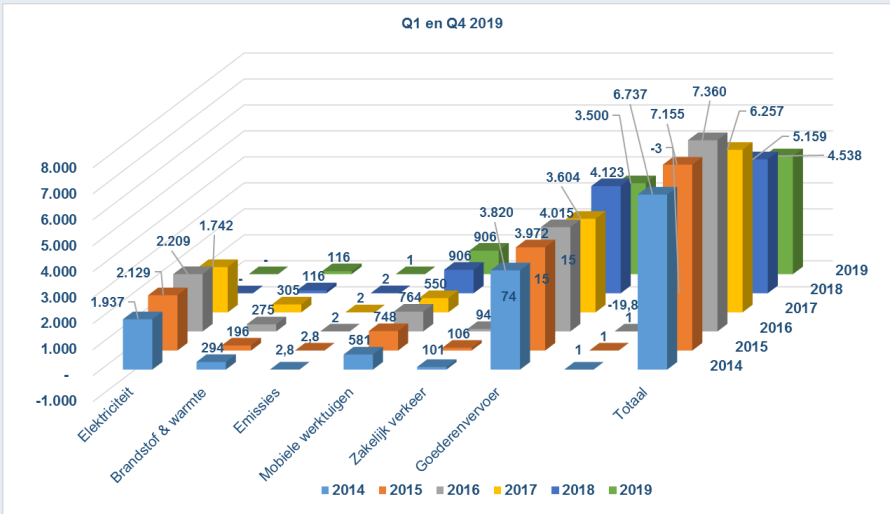

CO₂ uitstoot Meerlanden Q1 t/m Q4 - 2019

Onderzoeken

- Uitsorteren E-waste in hoogwaardiger stromen zodat CO₂ uitstoot door verbranding wordt teruggedrongen.

Nieuws

- AEB sluit vier ovens.
- Dit heeft mogelijk invloed op de CO₂ uitstoot van Meerlanden.
- Hoe groot deze mogelijke gevolgen zijn is nog niet bekend.

Meerlanden totaal CO ₂ -uitstoot, in ton						
CO ₂ scope 1	2014	2015	2016	2017	2018	2019
	4.789	5.016	5.140	4.525	5.144	4.521
CO ₂ scope 2						
	1.947	2.138	2.220	1.753	15	15
Totaal						
	6.737	7.154	7.360	6.257	5.159	4.536