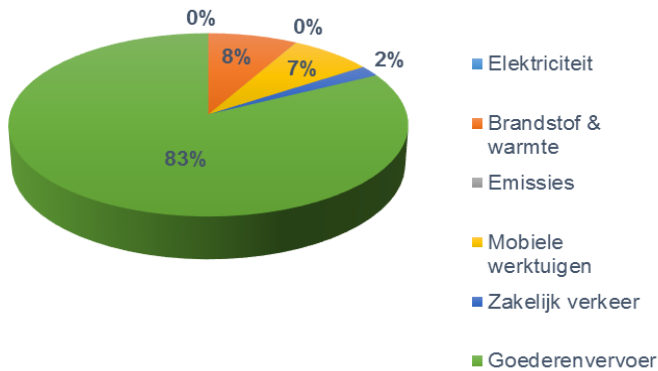

CO₂ uitstoot Meerlanden Q1 t/m Q2 - 2018

CO₂-Prestatieladder footprint Q1 en Q2 2018 per thema in %

Onderzoeken

Na metingen is in januari 2018 geconstateerd dat de onderzoeken naar de theoretische CO₂ reductie, die in 2016 zijn uitgevoerd, aansluiten bij de behaalde reductie in 2017 en 2018.