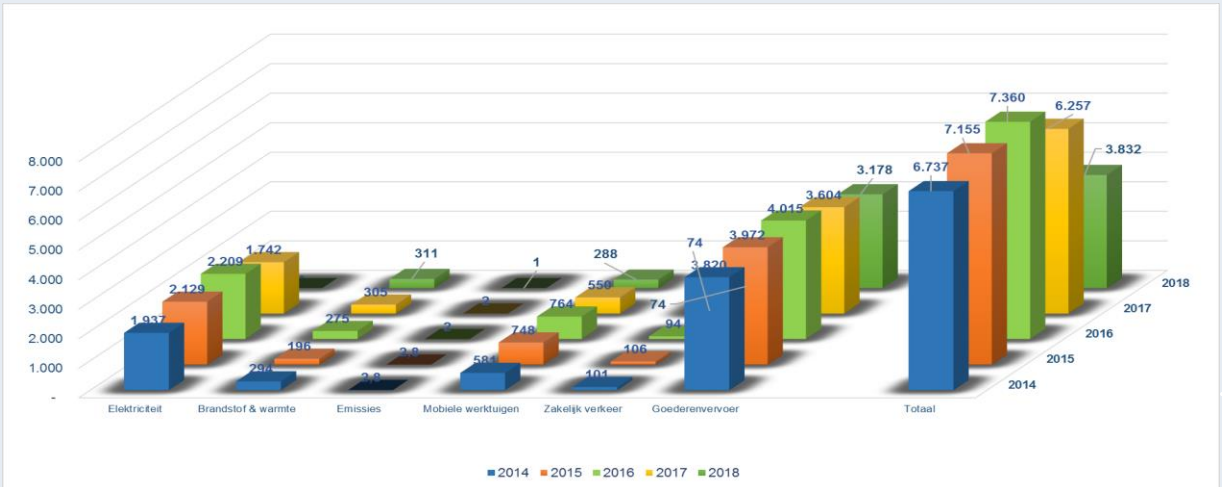

CO₂ uitstoot Meerlanden Q1 t/m Q2 - 2018

CO₂-Prestatieladder footprint Q1 en Q2 2018 per thema in %

Onderzoeken

Na metingen is in januari 2018 geconstateerd dat de onderzoeken naar de theoretische CO₂ reductie, die in 2016 zijn uitgevoerd, aansluiten bij de behaalde reductie in 2017 en 2018.

CO ₂ scope 1	2014	2015	2016	2017
	4.789	5.016	5.140	4.525
CO ₂ scope 2				
	1.947	2.138	2.220	1.753
Totaal				
	6.737	7.154	7.360	6.257

Nieuws

In het najaar 2018 worden 2300 zonnepanelen geplaatst.